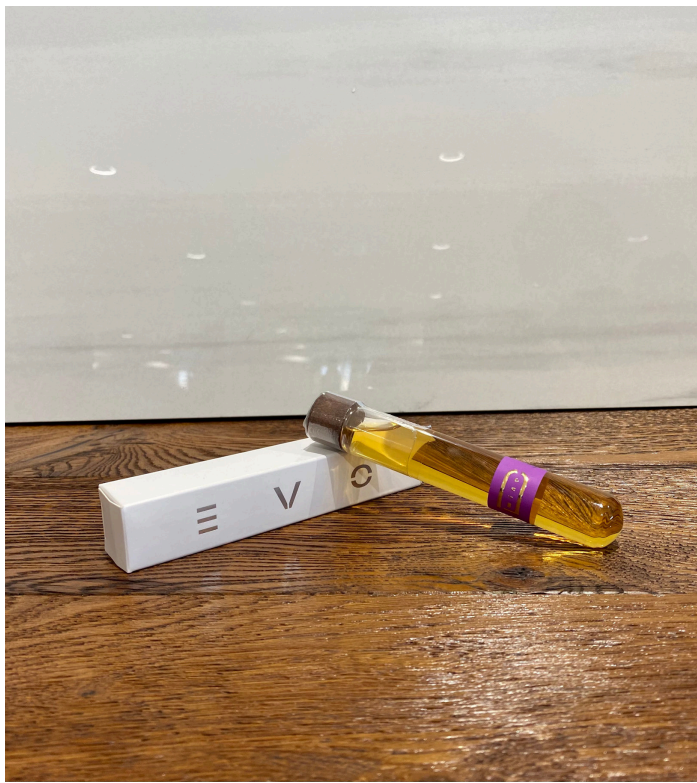

# Shopper singola

Comprende:

- 1 ampolla di grappa  
EVO a vostra scelta
- 1 fever-tree Ginger Beer
- 1 shopper
- 1 ricetta Evo Mule

1100 €

# Shopper doppia

Comprende:

- 2 ampolle di grappa  
EVO a vostra scelta
- 2 fever-tree Ginger Beer
- 1 shopper
- 1 ricetta Evo Mule

20.000 €

# Astuccio singolo

Comprende:

- 1 ampolla di grappa EVO a vostra scelta
- 1 confezione di carta personalizzata singola

9,00 €